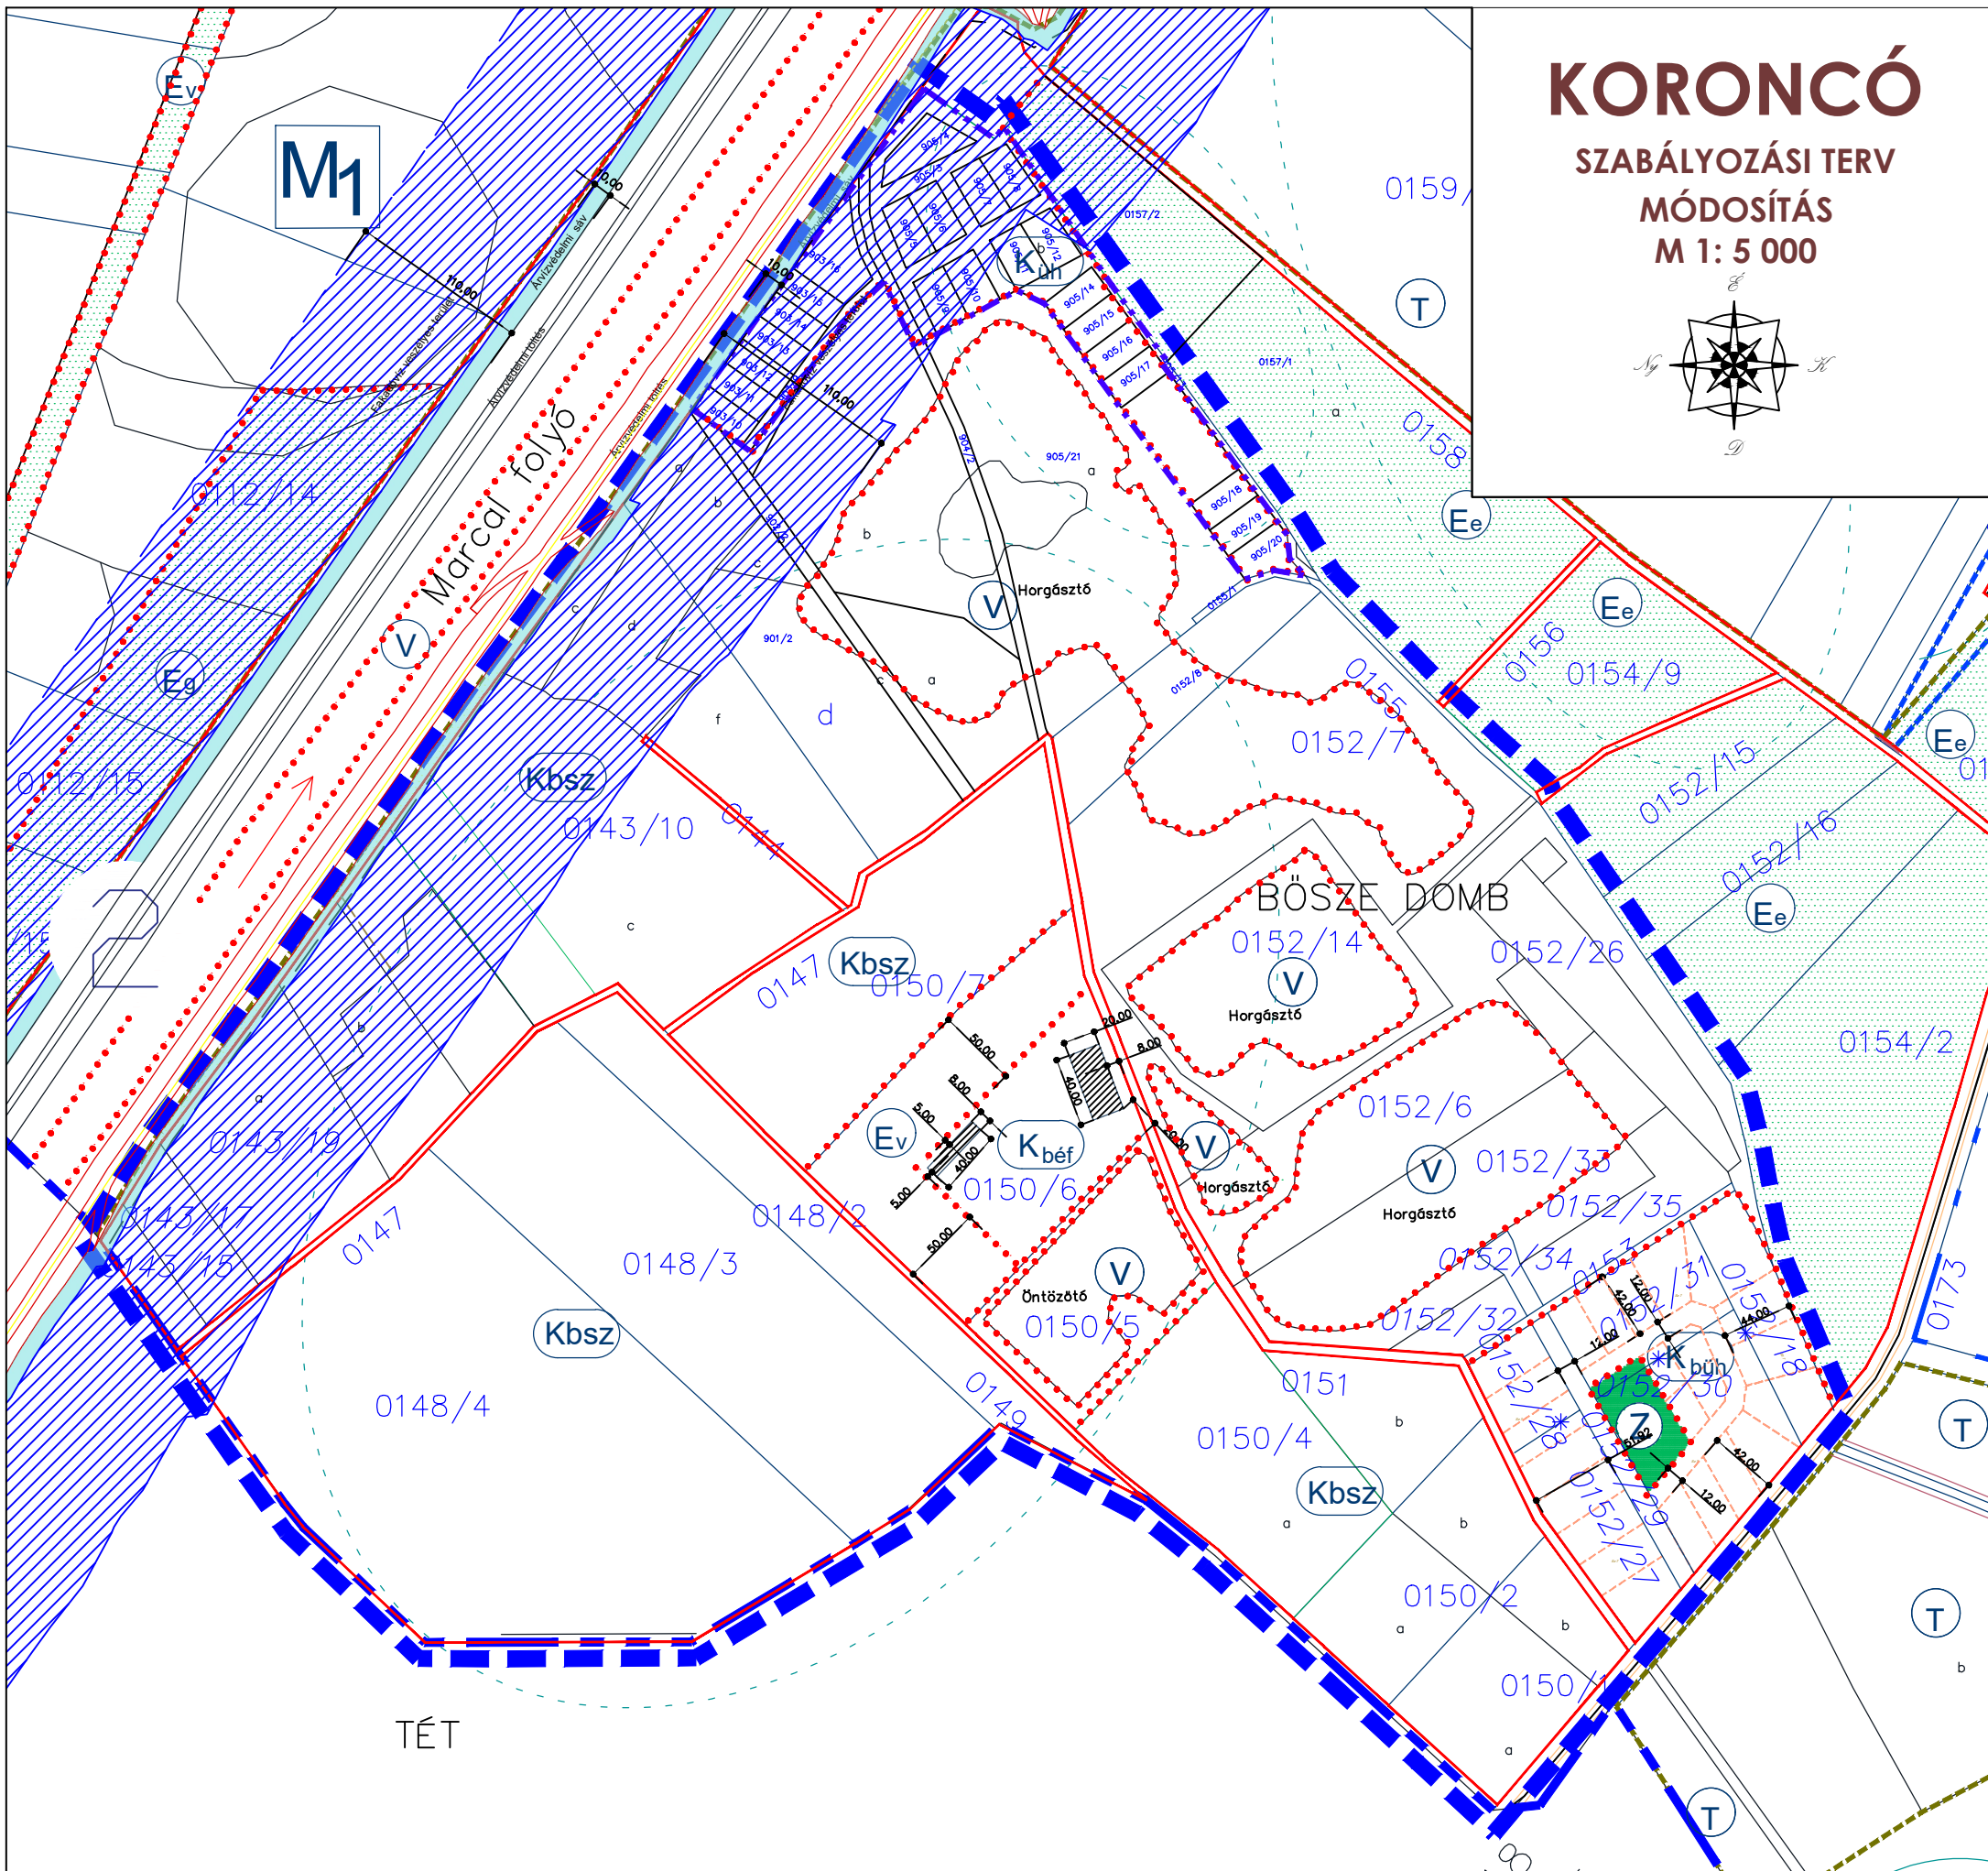

KORONCÓ

SZABÁLYOZÁSI TERV
MÓDOSÍTÁS
M 1: 5 000

JELMAGYARÁZAT

- ALAPTÉRKÉPI ELEMEK**
- BELTERÜLET JELENGELI HATÁRA
 - FOLYAMATBAN LÉVŐ BELTERÜLETBE VONÁS
 - BELTERÜLET TERVEZETT HATÁRA
 - BEÉPÍTÉSRE SZÁNT TERÜLET HATÁRA
 - KÖZIGAZGATÁSI TERÜLET HATÁRA
 - SZABÁLYOZÁSI VONAL
 - TERÜLETEGYSÉG HATÁRA
 - ÉPÍTÉSI ÖVEZET HATÁRA
 - ÉPÍTÉSI ÖVEZET JELE
 - IRÁNYADÓ TELEKHATÁR
 - ÉPÍTÉSI HELY HATÁRA
 - ÉPÍTÉSI HELY
 - VÉDŐTERÜLET, VEDŐTÁVOLSÁG, VEDŐSÁV HATÁRA
 - MEGSZÜNTETŐ JEL
 - GYALOGÓT
 - MŰEMLEKI KÖRNYEZET HATÁRA
 - FOKOZOTTAN VEDETT RÉGÉSZETI LELŐHELY
 - RÉGÉSZETI LELŐHELY
 - RÉGÉSZETI ÉRDEKELTSÉGŰ TERÜLET HATÁRA
 - HELYI TERÜLETI VÉDELEM HATÁRA
 - NYILVÁNTARTOTT ÁSVÁNYVAGYON TERÜLETHATÁRA
 - FAKADÓVÍZ VESZÉLYES TERÜLET
 - ÁRVIZVÉDELMI SÁV

- ÖVEZETEK:** Beépítésre szánt, Beépítésre nem szánt
- L_f FALUSI LAKÓTERÜLET
 - L_g FARMER GAZDÁLKODÁSI TERÜLET
 - G_{ksz} KERESKEDELM. SZOLGÁLTATÓ GAZDASÁGI TERÜLET
 - K KÜLÖNLEGES TERÜLET
 - K_{bsz} KÜLÖNLEGES TERÜLET SZABADIDŐS
 - K_{tem} KÜLÖNLEGES TERÜLET TEMETŐ
 - K_{béf} KÜLÖNLEGES TERÜLET - ÉLMÉNYFARM
 - K_{büh} KÜLÖNLEGES TERÜLET - horgászatot kiszolgáló hétévűgazdaság üdülőövezet
 - T TARTALÉK FEJLESZTÉSI TERÜLET

- ÖVEZETEK:** Beépítésre nem szánt
- KÖZJÓLETI ERDŐ
 - ZÖLDTERÜLET
 - KÖZLEKEDÉSI TERÜLET
 - VIZGAZDÁLKODÁSI TERÜLET
 - SZELEKTÍV HULLADÉKONTÉNEREK ELHELYEZÉSÉRE KIJELOLT TERÜLET
- EGYÉB JELEK:**
- MŰEMLEK
 - HELYI EGYEDI VÉDELEM
 - KÖTELEZŐ HÁROMSZINTES VEDŐ ZÖLDSÁV
 - KÖTELEZŐ VEDŐFÁSÍTÁS
 - TERVEZÉSI TERÜLET HATÁRA