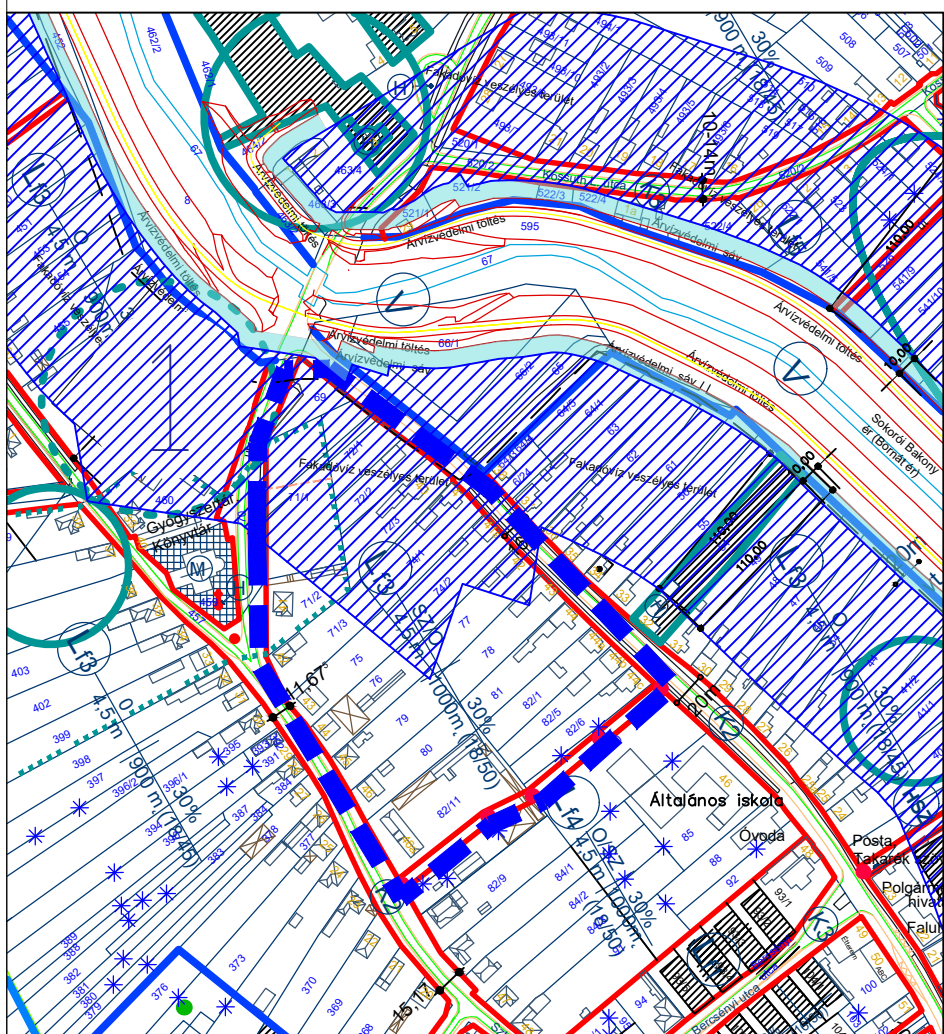

KORONCÓ

SZABÁLYOZÁSI TERV
MÓDOSÍTÁS
M 1: 5 000

JELMAGYARÁZAT

- ALAPTÉRKÉPI ELEMEK**
- BELTERÜLET JELENGELI HATÁRA
 - FOLYAMATBAN LÉVŐ BELTERÜLETBE VONÁS
 - BELTERÜLET TERVEZETT HATÁRA
 - BEÉPÍTÉSRE SZÁNT TERÜLET HATÁRA
 - KÖZIGAZGATÁSI TERÜLET HATÁRA
 - SZABÁLYOZÁSI VONAL
 - TERÜLETEGYSÉG HATÁRA
 - ÉPÍTÉSI ÖVEZET HATÁRA
 - ÉPÍTÉSI ÖVEZET JELE
 - IRÁNYADÓ TELEKHATÁR
 - ÉPÍTÉSI HELY HATÁRA
 - ÉPÍTÉSI HELY
 - VÉDŐTERÜLET, VEDŐTÁVOLSÁG, VEDŐSÁV HATÁRA
 - MEGSZÜNTETŐ JEL
 - GYALOGÓT
 - MŰEMLEKI KÖRNYEZET HATÁRA
 - FOKOZOTTAN VEDETT RÉGÉSZETI LELŐHELY
 - RÉGÉSZETI LELŐHELY
 - RÉGÉSZETI ÉRDEKELTSÉGŰ TERÜLET HATÁRA
 - HELYI TERÜLETI VÉDELEM HATÁRA
 - NYILVÁNTARTOTT ÁSVÁNYVAGYON TERÜLETHATÁRA
 - FAKADÓVÍZ VESZÉLYES TERÜLET
 - ÁRVIZVÉDELMI SÁV

- ÖVEZETEK:** Beépítésre szánt, Beépítésre nem szánt
- L_f FALUSI LAKÓTERÜLET
 - L_g FARMER GAZDÁLKODÁSI TERÜLET
 - G_{ksz} KERESKEDELM. SZOLGÁLTATÓ GAZDASÁGI TERÜLET
 - K KÜLÖNLEGES TERÜLET
 - K_{bsz} KÜLÖNLEGES TERÜLET SZABADIDŐS
 - K_{tem} KÜLÖNLEGES TERÜLET TEMETŐ
 - K_{béf} KÜLÖNLEGES TERÜLET - ÉLMÉNYFARM
 - K_{büh} KÜLÖNLEGES TERÜLET - horgászatot kiszolgáló hétévűgazdaság üdülőövezet
 - T TARTALÉK FEJLESZTÉSI TERÜLET

- ÖVEZETEK:** Beépítésre nem szánt
- KÖZJÓLETI ERDŐ
 - ZÖLDTERÜLET
 - KÖZLEKEDÉSI TERÜLET
 - VIZGAZDÁLKODÁSI TERÜLET
 - SZELEKTÍV HULLADÉKONTÉNEREK ELHELYEZÉSÉRE KIJELOLT TERÜLET
- EGYÉB JELEK:**
- MŰEMLEK
 - HELYI EGYEDI VÉDELEM
 - KÖTELEZŐ HÁROMSZINTES VEDŐ ZÖLDSÁV
 - KÖTELEZŐ VEDŐFÁSÍTÁS
 - TERVEZÉSI TERÜLET HATÁRA